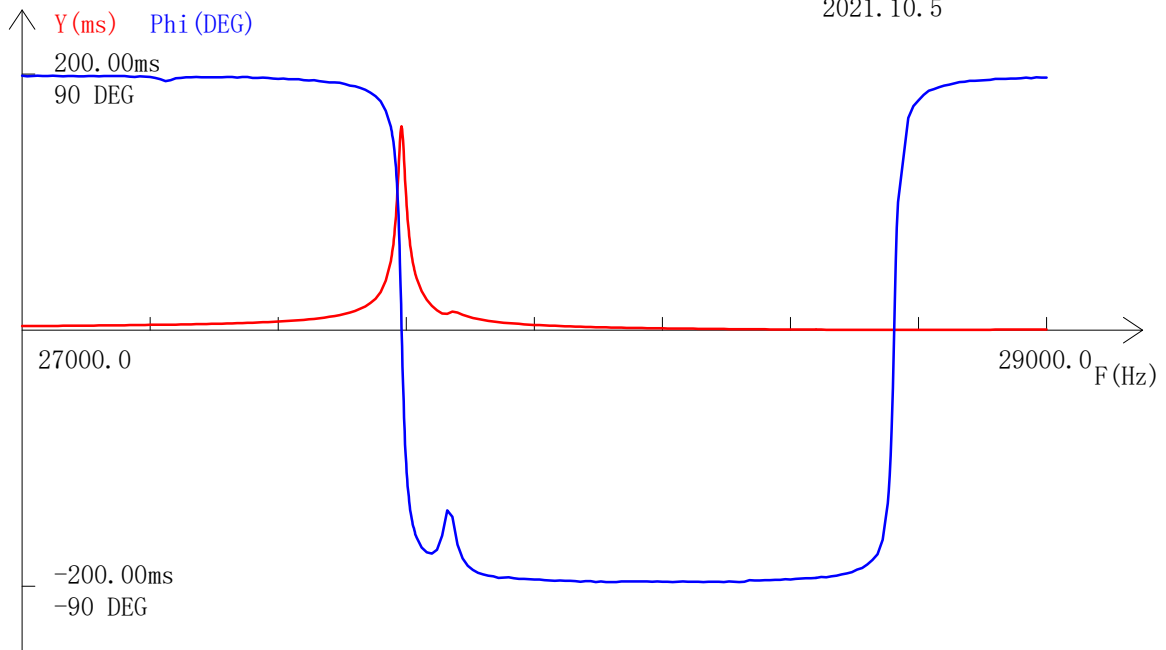

Polar Coordinates Diagram (28khz-600watt-f30-sa-1)

SINO SONICS

2021. 10. 5

Fs (Hz) :	27741.0	CT (pF) :	7809.2
F1 (Hz) :	27733.7	C0 (pF) :	7305.2
F2 (Hz) :	27749.0	C1 (pF) :	504.0
Qm :	1810.27	L1 (mH) :	65.308
Gmax (ms) :	159.034		
R1 (ohm)	6.29		
Fp (Hz)	28702.0	Zmax (kOhm) :	90.208511
Keff :	0.257	F0 : (Hz)	28221.5