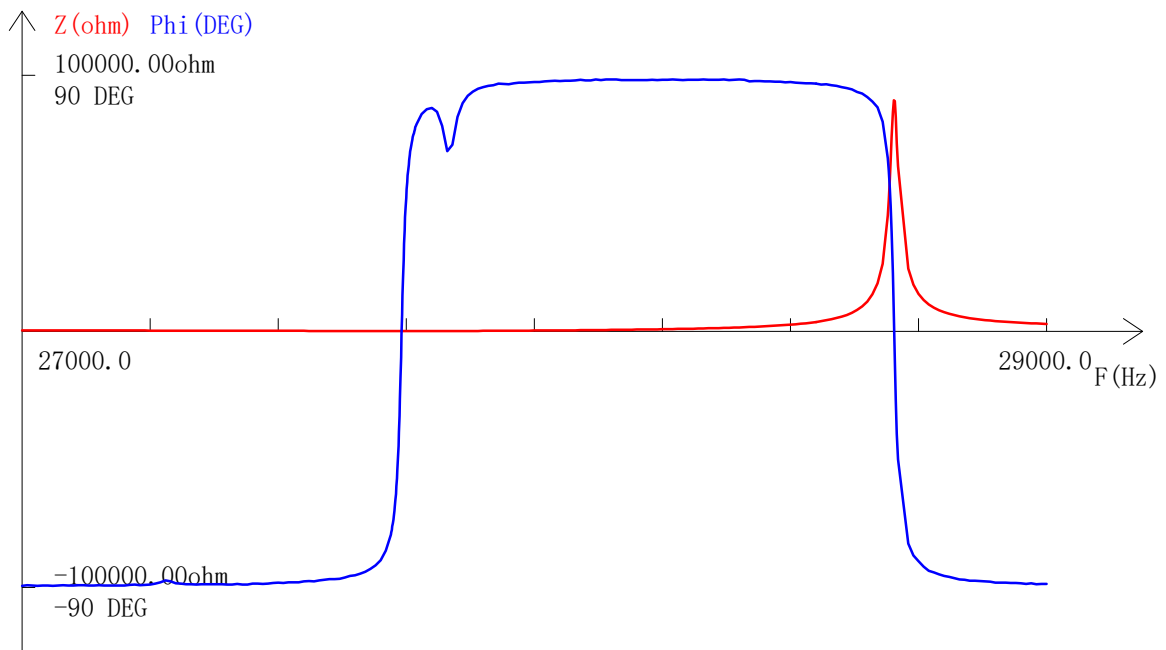

Polar Coordinates Diagram (28khz-600watt-f30-sa-1)

SINO SONICS

2021. 10. 5

Fs (Hz) :	27741.0	CT (pF) :	7809.2
F1 (Hz) :	27733.7	C0 (pF) :	7305.2
F2 (Hz) :	27749.0	C1 (pF) :	504.0
Qm :	1810.27	L1 (mH) :	65.308
Gmax (ms) :	159.034		
R1 (ohm)	6.29		
Fp (Hz)	28702.0	Zmax (kOhm) :	90.208511
Keff :	0.257	F0 : (Hz)	28221.5